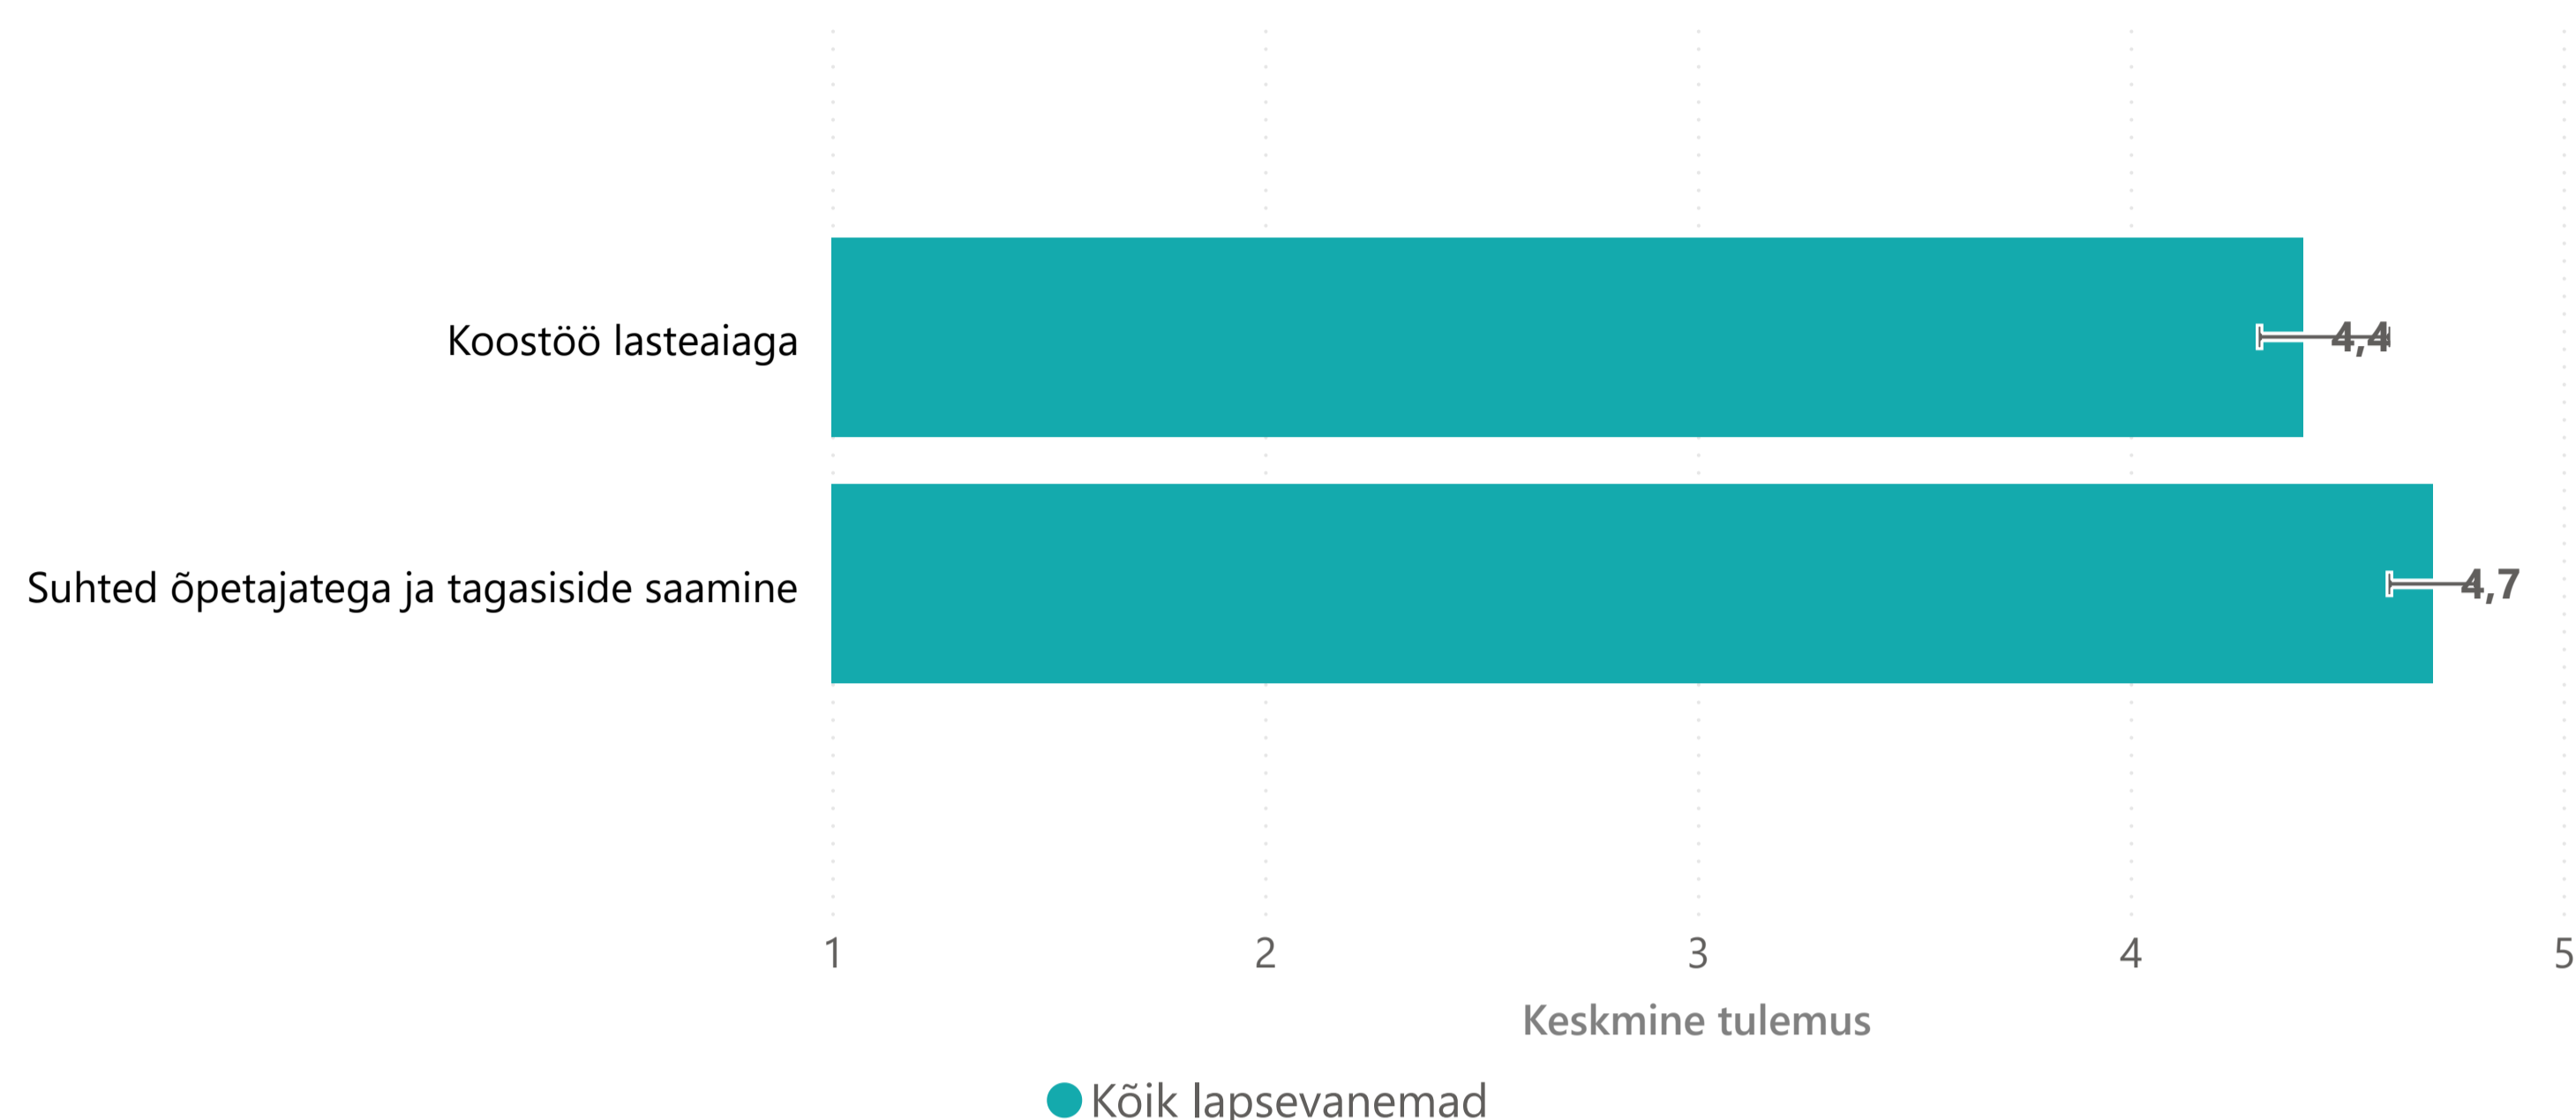

Faktor

Valitud valdkond

Lapsevanemate ja lasteaia suhted ning koostöö

Vaheta valdkond

Üksikküsimus

Lapsevanemate faktorite keskmised tulemused: Valdkond: Lapsevanemate ja lasteaia suhted ning koostöö

Sihtrühmade võrdlus: aasta: 2024 |

Vali sihtrühm

Vali kuni 4 faktorit

Vali aasta

Kõik

Kõik

2024

Sihtrühma tulemuste võrdlus aastate lõikes: 2018, 2021, 2024 |

Vali sihtrühm