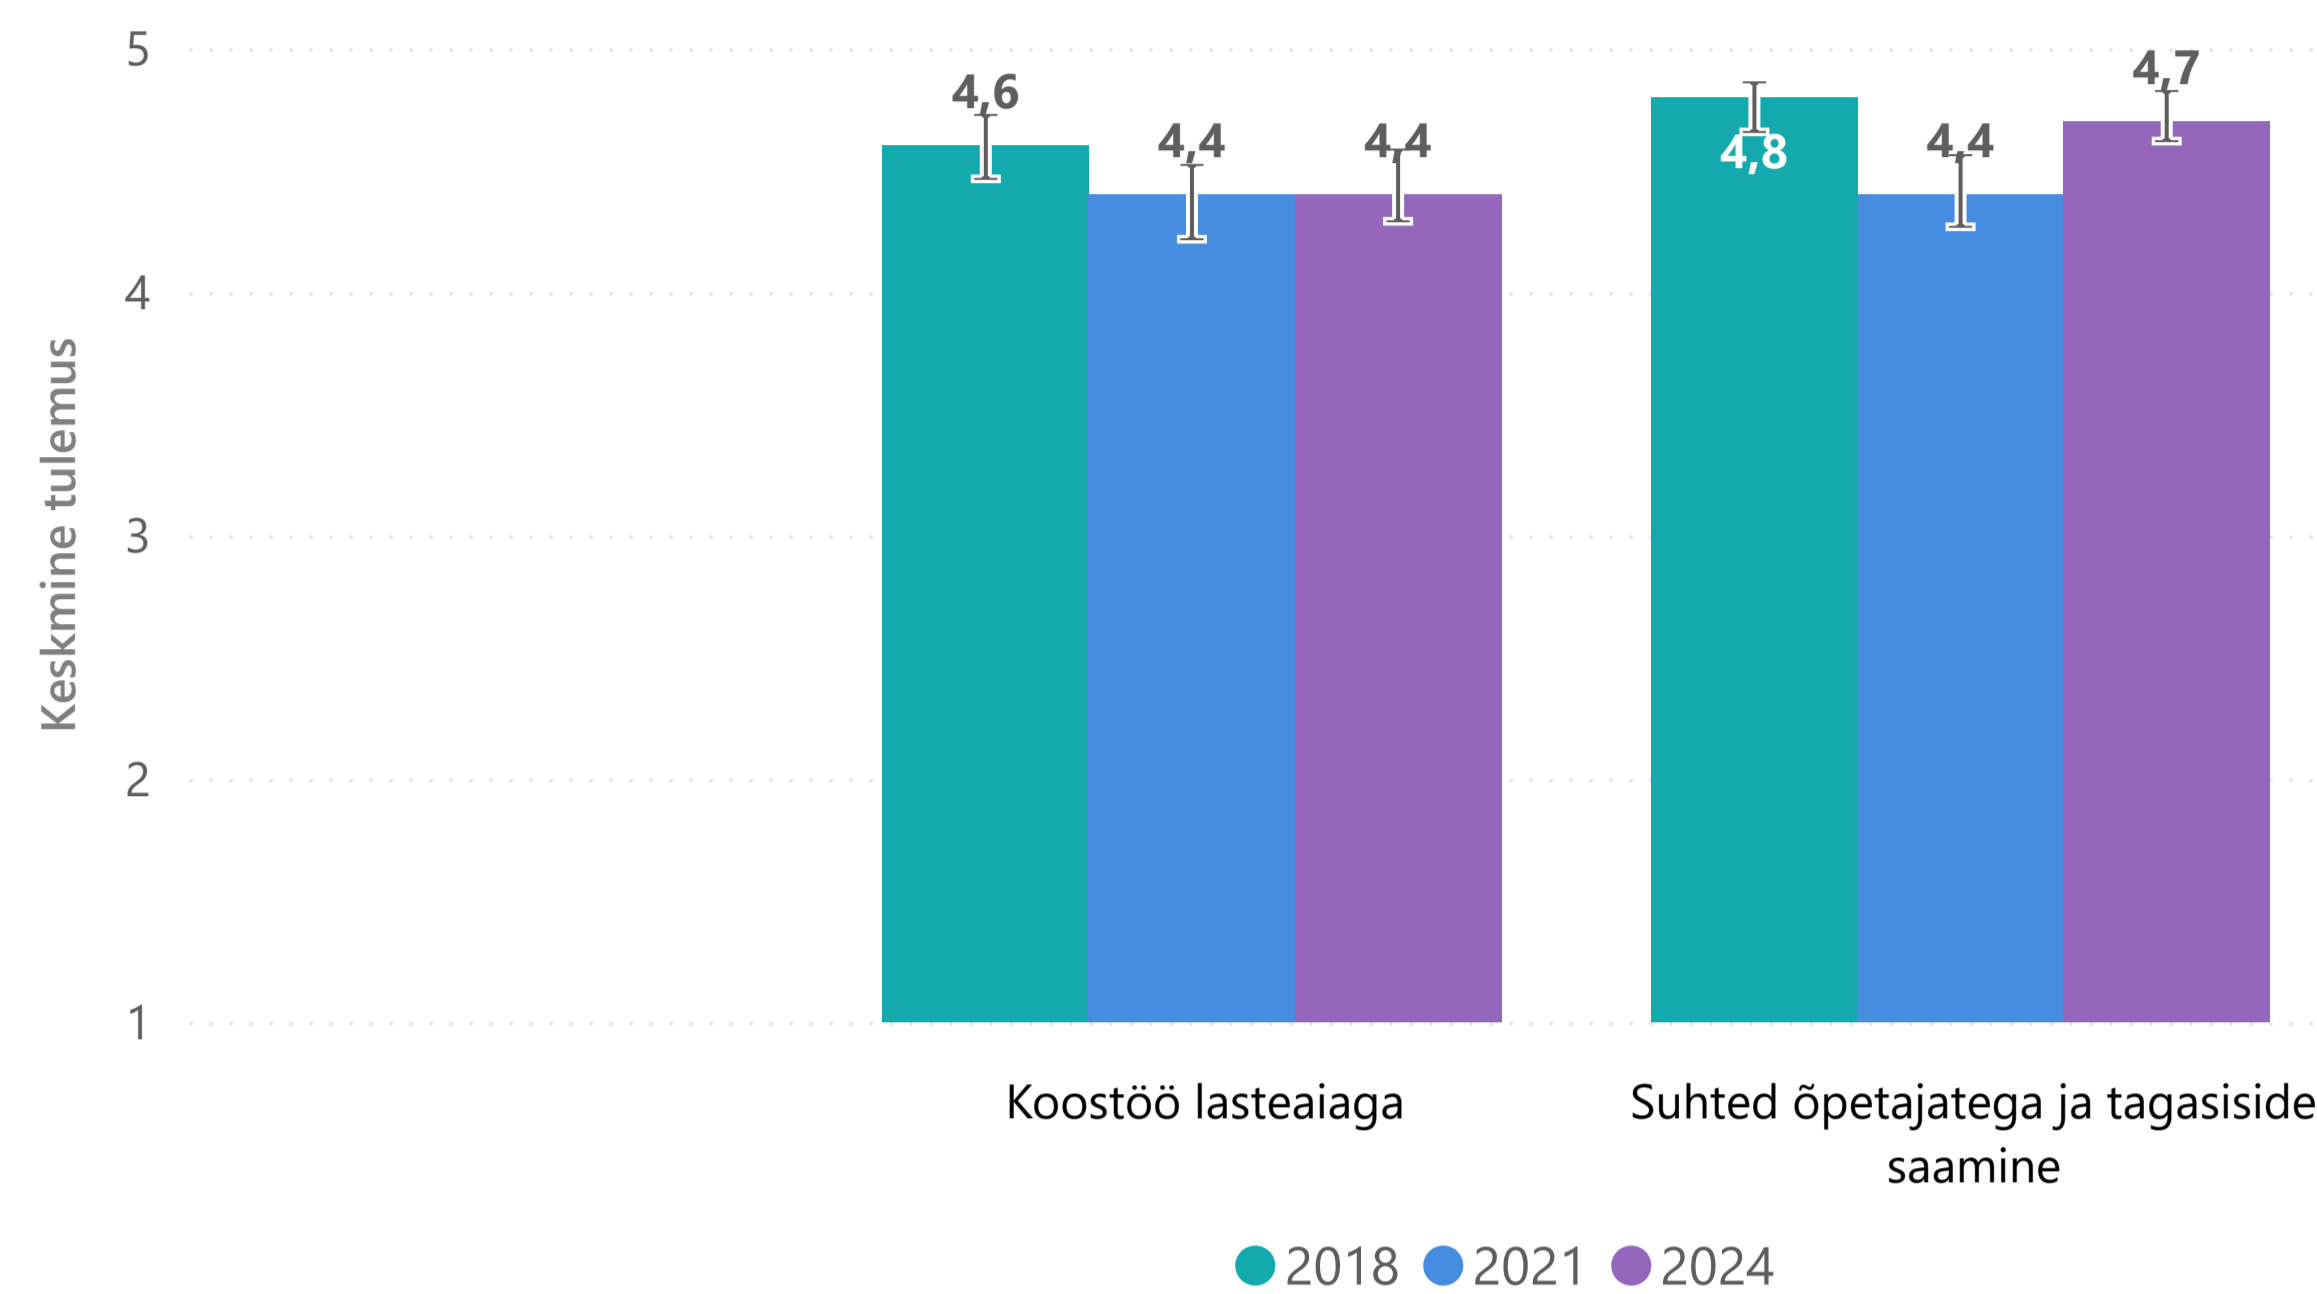

Faktor

Valitud valdkond

Lapsevanemate ja lasteaia suhted ning koostöö

Vaheta valdkond

Üksikküsimus

Lapsevanemate faktorite keskmised tulemused: Valdkond: Lapsevanemate ja lasteaia suhted ning koostöö

Sihtrühmade võrdlus: aasta: 2024 |

Vali sihtrühm

Vali kuni 4 faktorit

Vali aasta

Kõik

Kõik

2024

Sihtrühma tulemuste võrdlus aastate lõikes: 2018, 2021, 2024 |

Vali sihtrühm