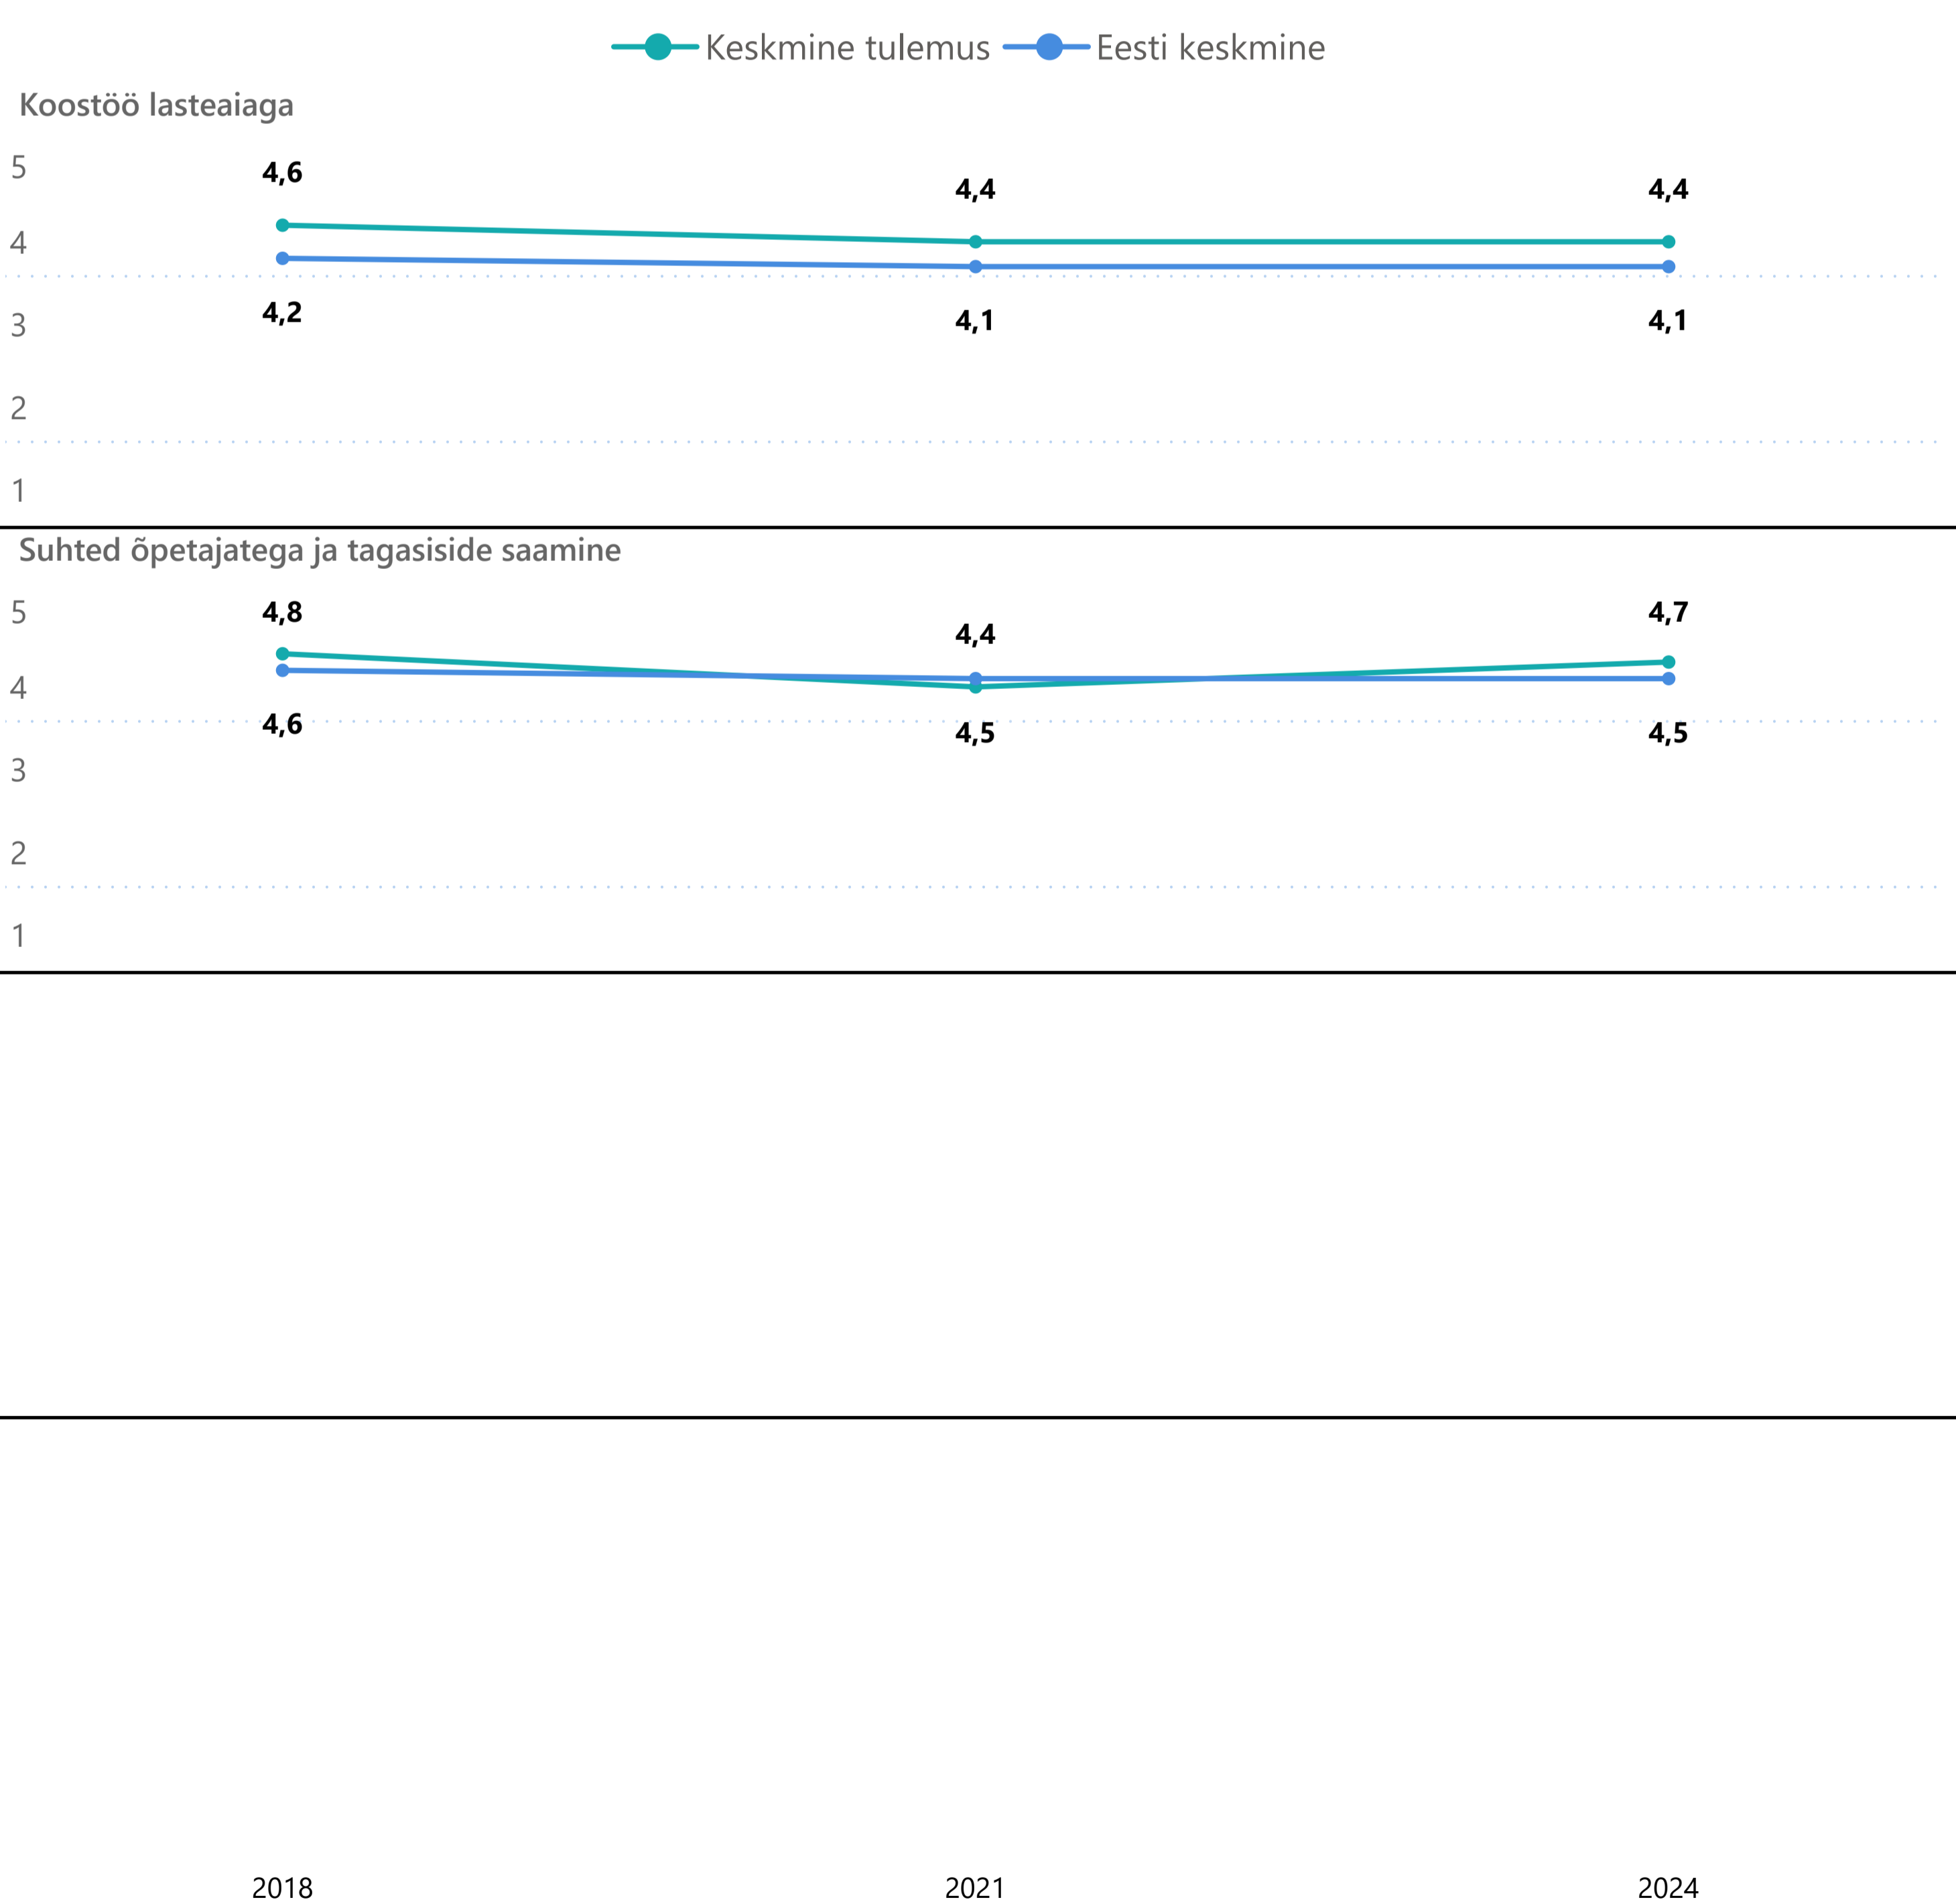

Faktor

Valitud valdkond

Lapsevanemate ja lasteaia suhted ning koostöö

Vaheta valdkond

Üksikküsimus

Lapsevanemate faktorite keskmised tulemused: Valdkond: Lapsevanemate ja lasteaia suhted ning koostöö

Sihtrühmade võrdlus: aasta: 2024 |

Vali sihtrühm

Vali kuni 4 faktorit

Vali aasta

Kõik

Kõik

2024

Sihtrühma tulemuste võrdlus aastate lõikes: 2018, 2021, 2024 |

Vali sihtrühm

Vali kuni 4 faktorit

Vali aasta

Kõik lapsevanemad

Kõik

Kõik

Lasteaia võrdlus Eesti keskmisega:

Vali sihtrühm

Vali kuni 4 faktorit