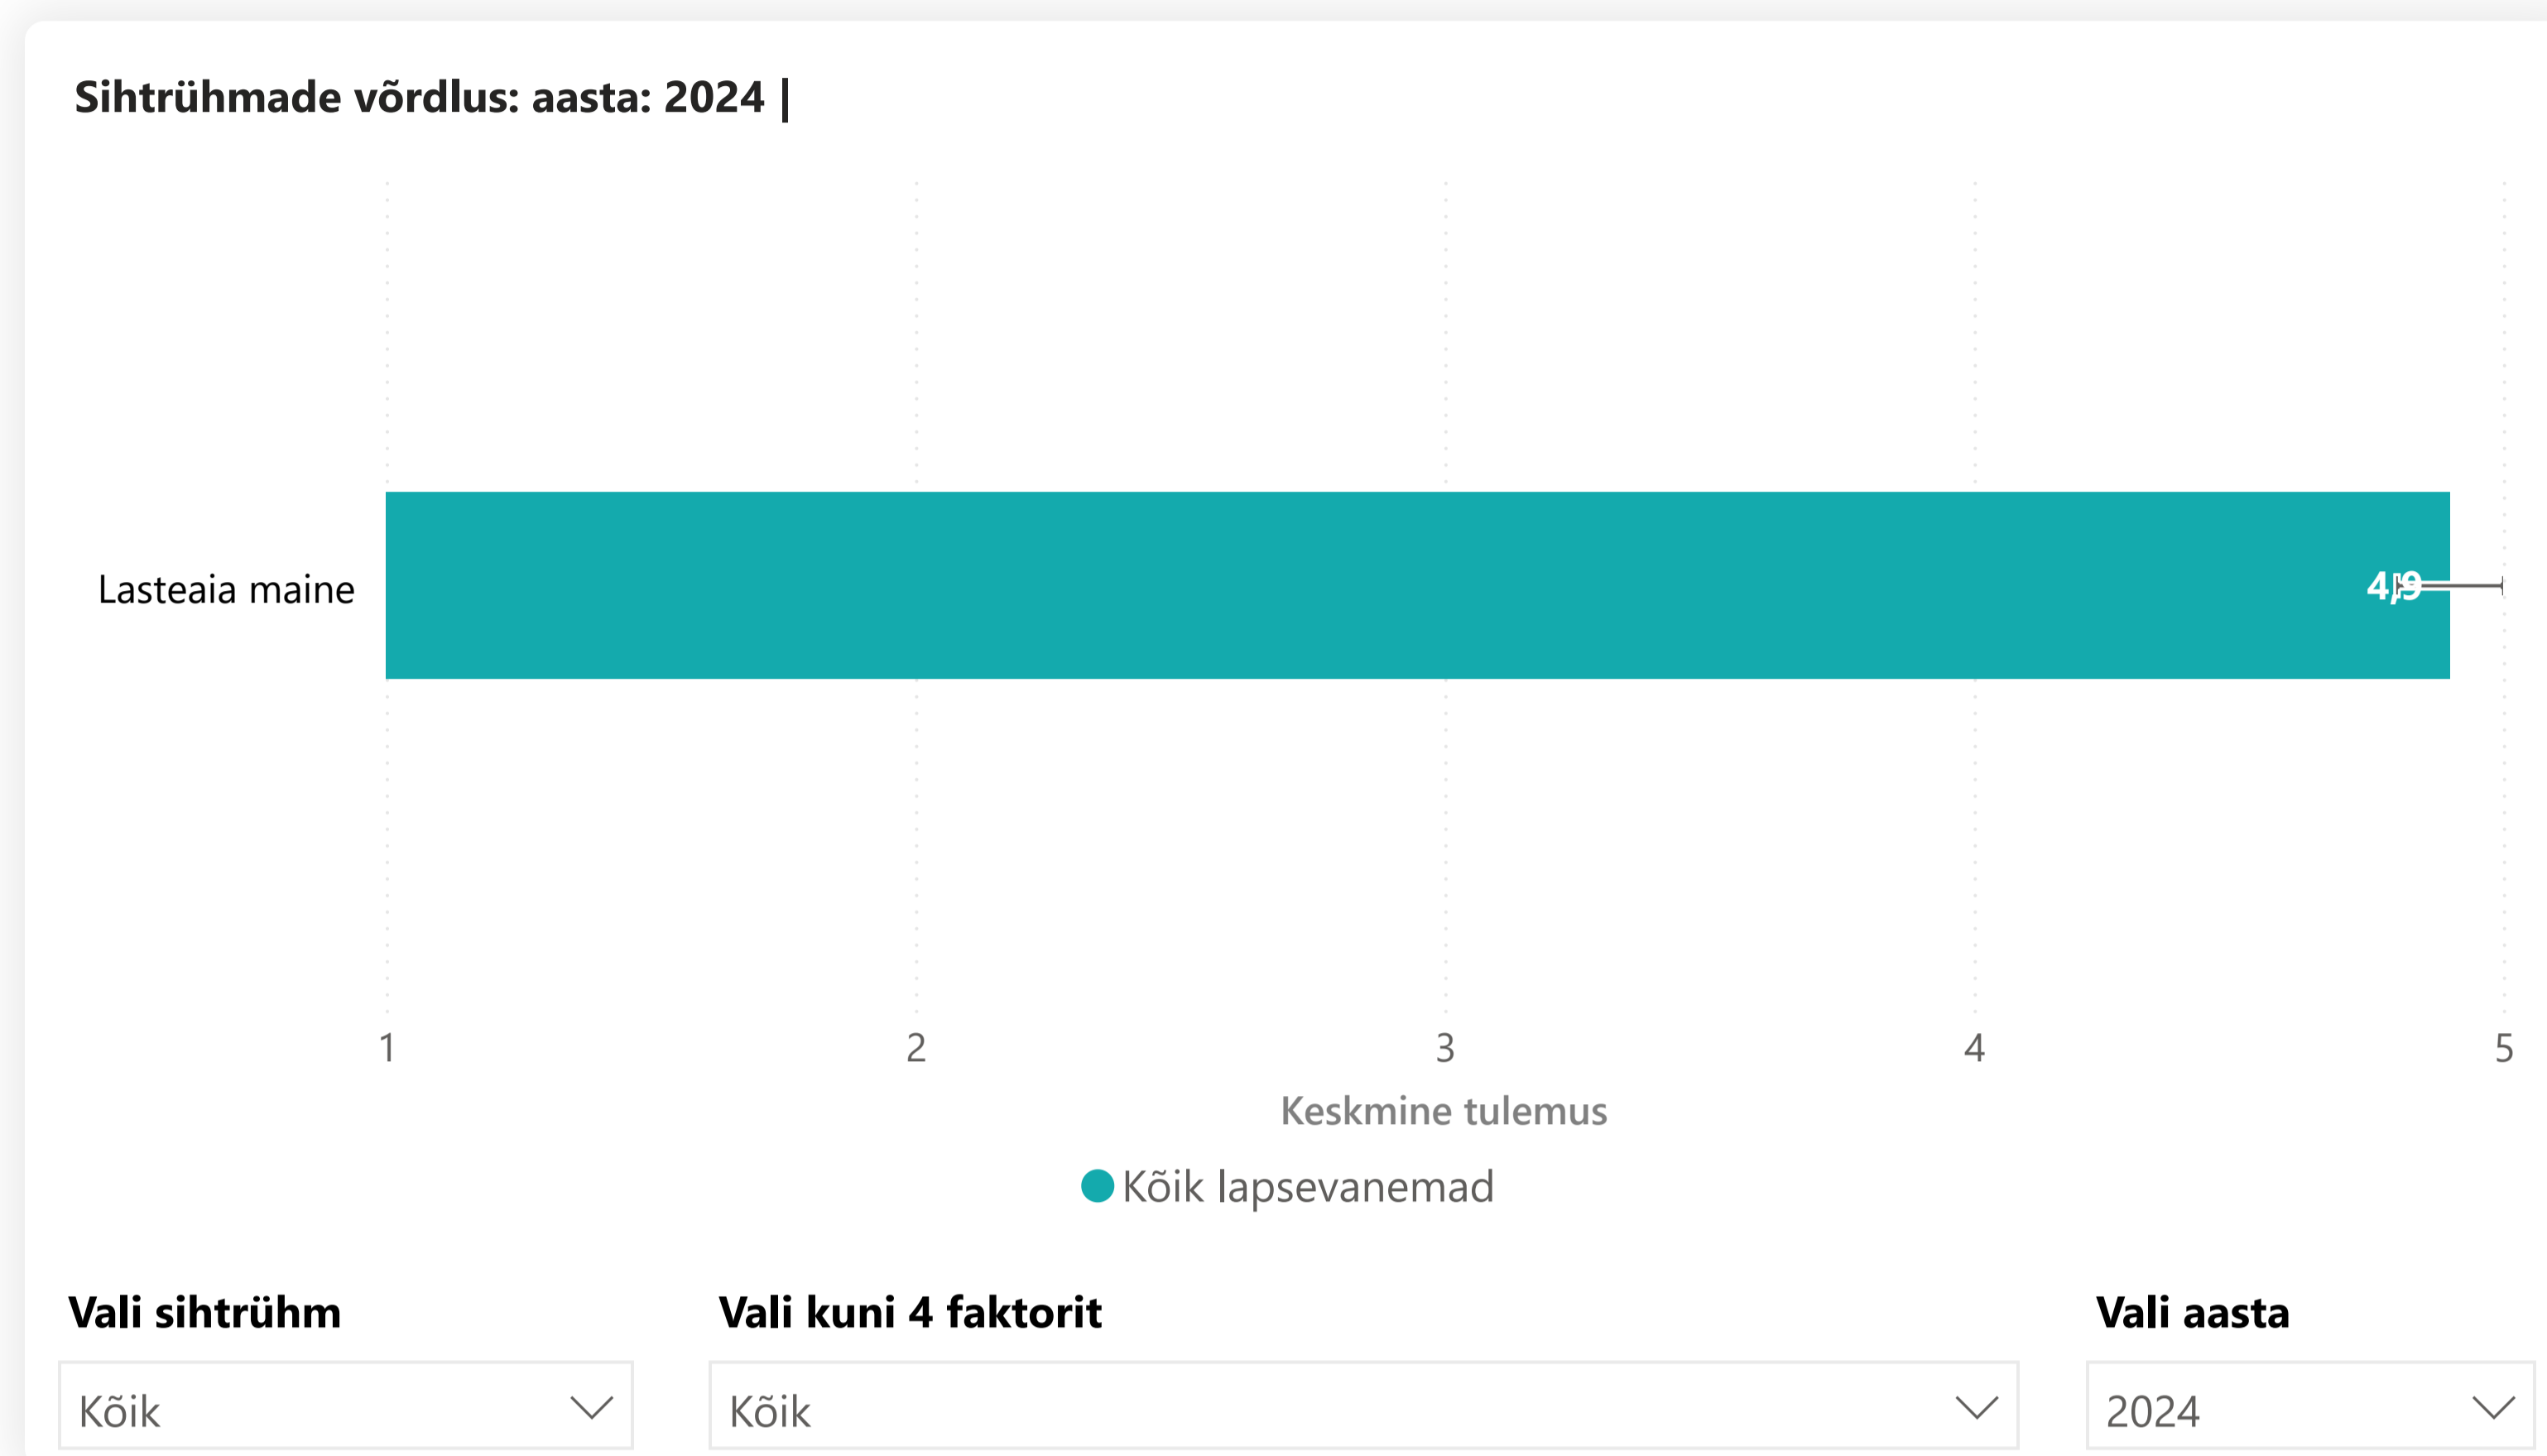

Faktor

Valitud valdkond

Lapsevanemate hinnang lasteaia mainele

Vaheta valdkond

Üksikküsimus

Lapsevanemate faktorite keskmised tulemused: Valdkond: Lapsevanemate hinnang lasteaia mainele

Faktoriga seotud väited

Lasteaia maine

Olen rahul, et minu laps käib just selles lasteaias.

Soovitaksin oma lapse lasteaeda ka teistele.