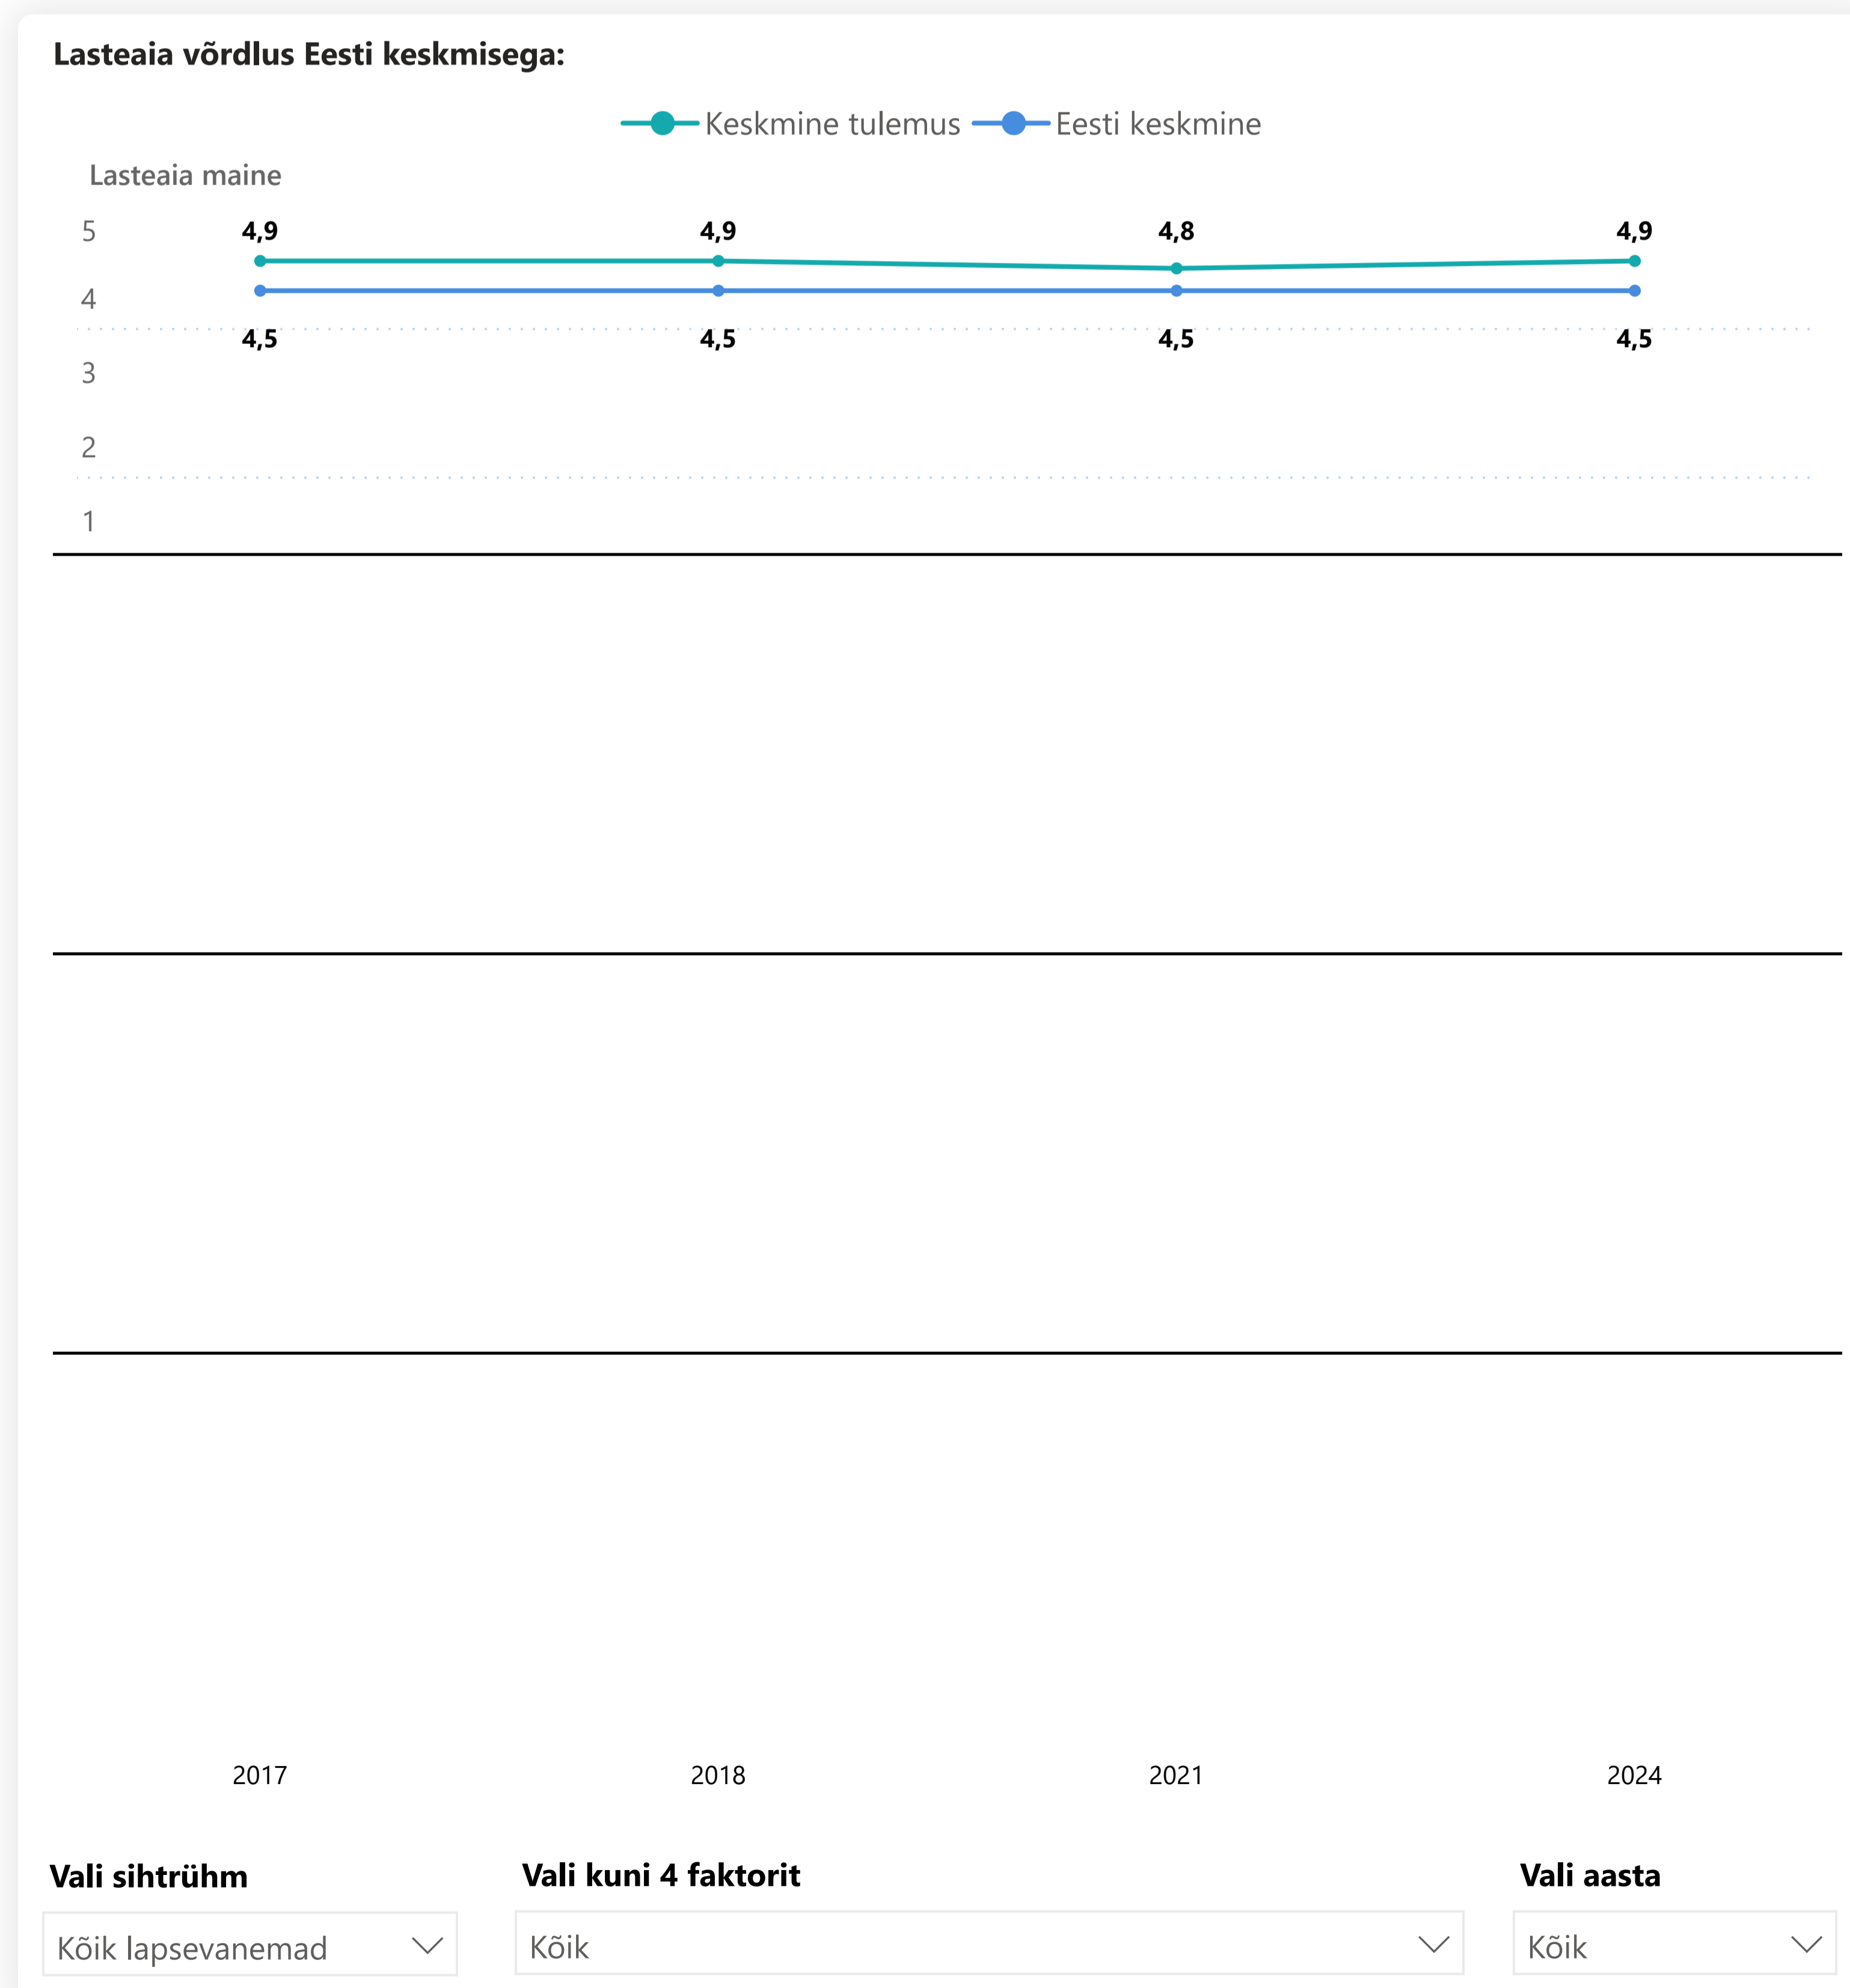

Faktor

Valitud valdkond

Lapsevanemate hinnang lasteaia mainele

Vaheta valdkond

Üksikküsimus

Lapsevanemate faktorite keskmised tulemused: Valdkond: Lapsevanemate hinnang lasteaia mainele

Faktoriga seotud väited