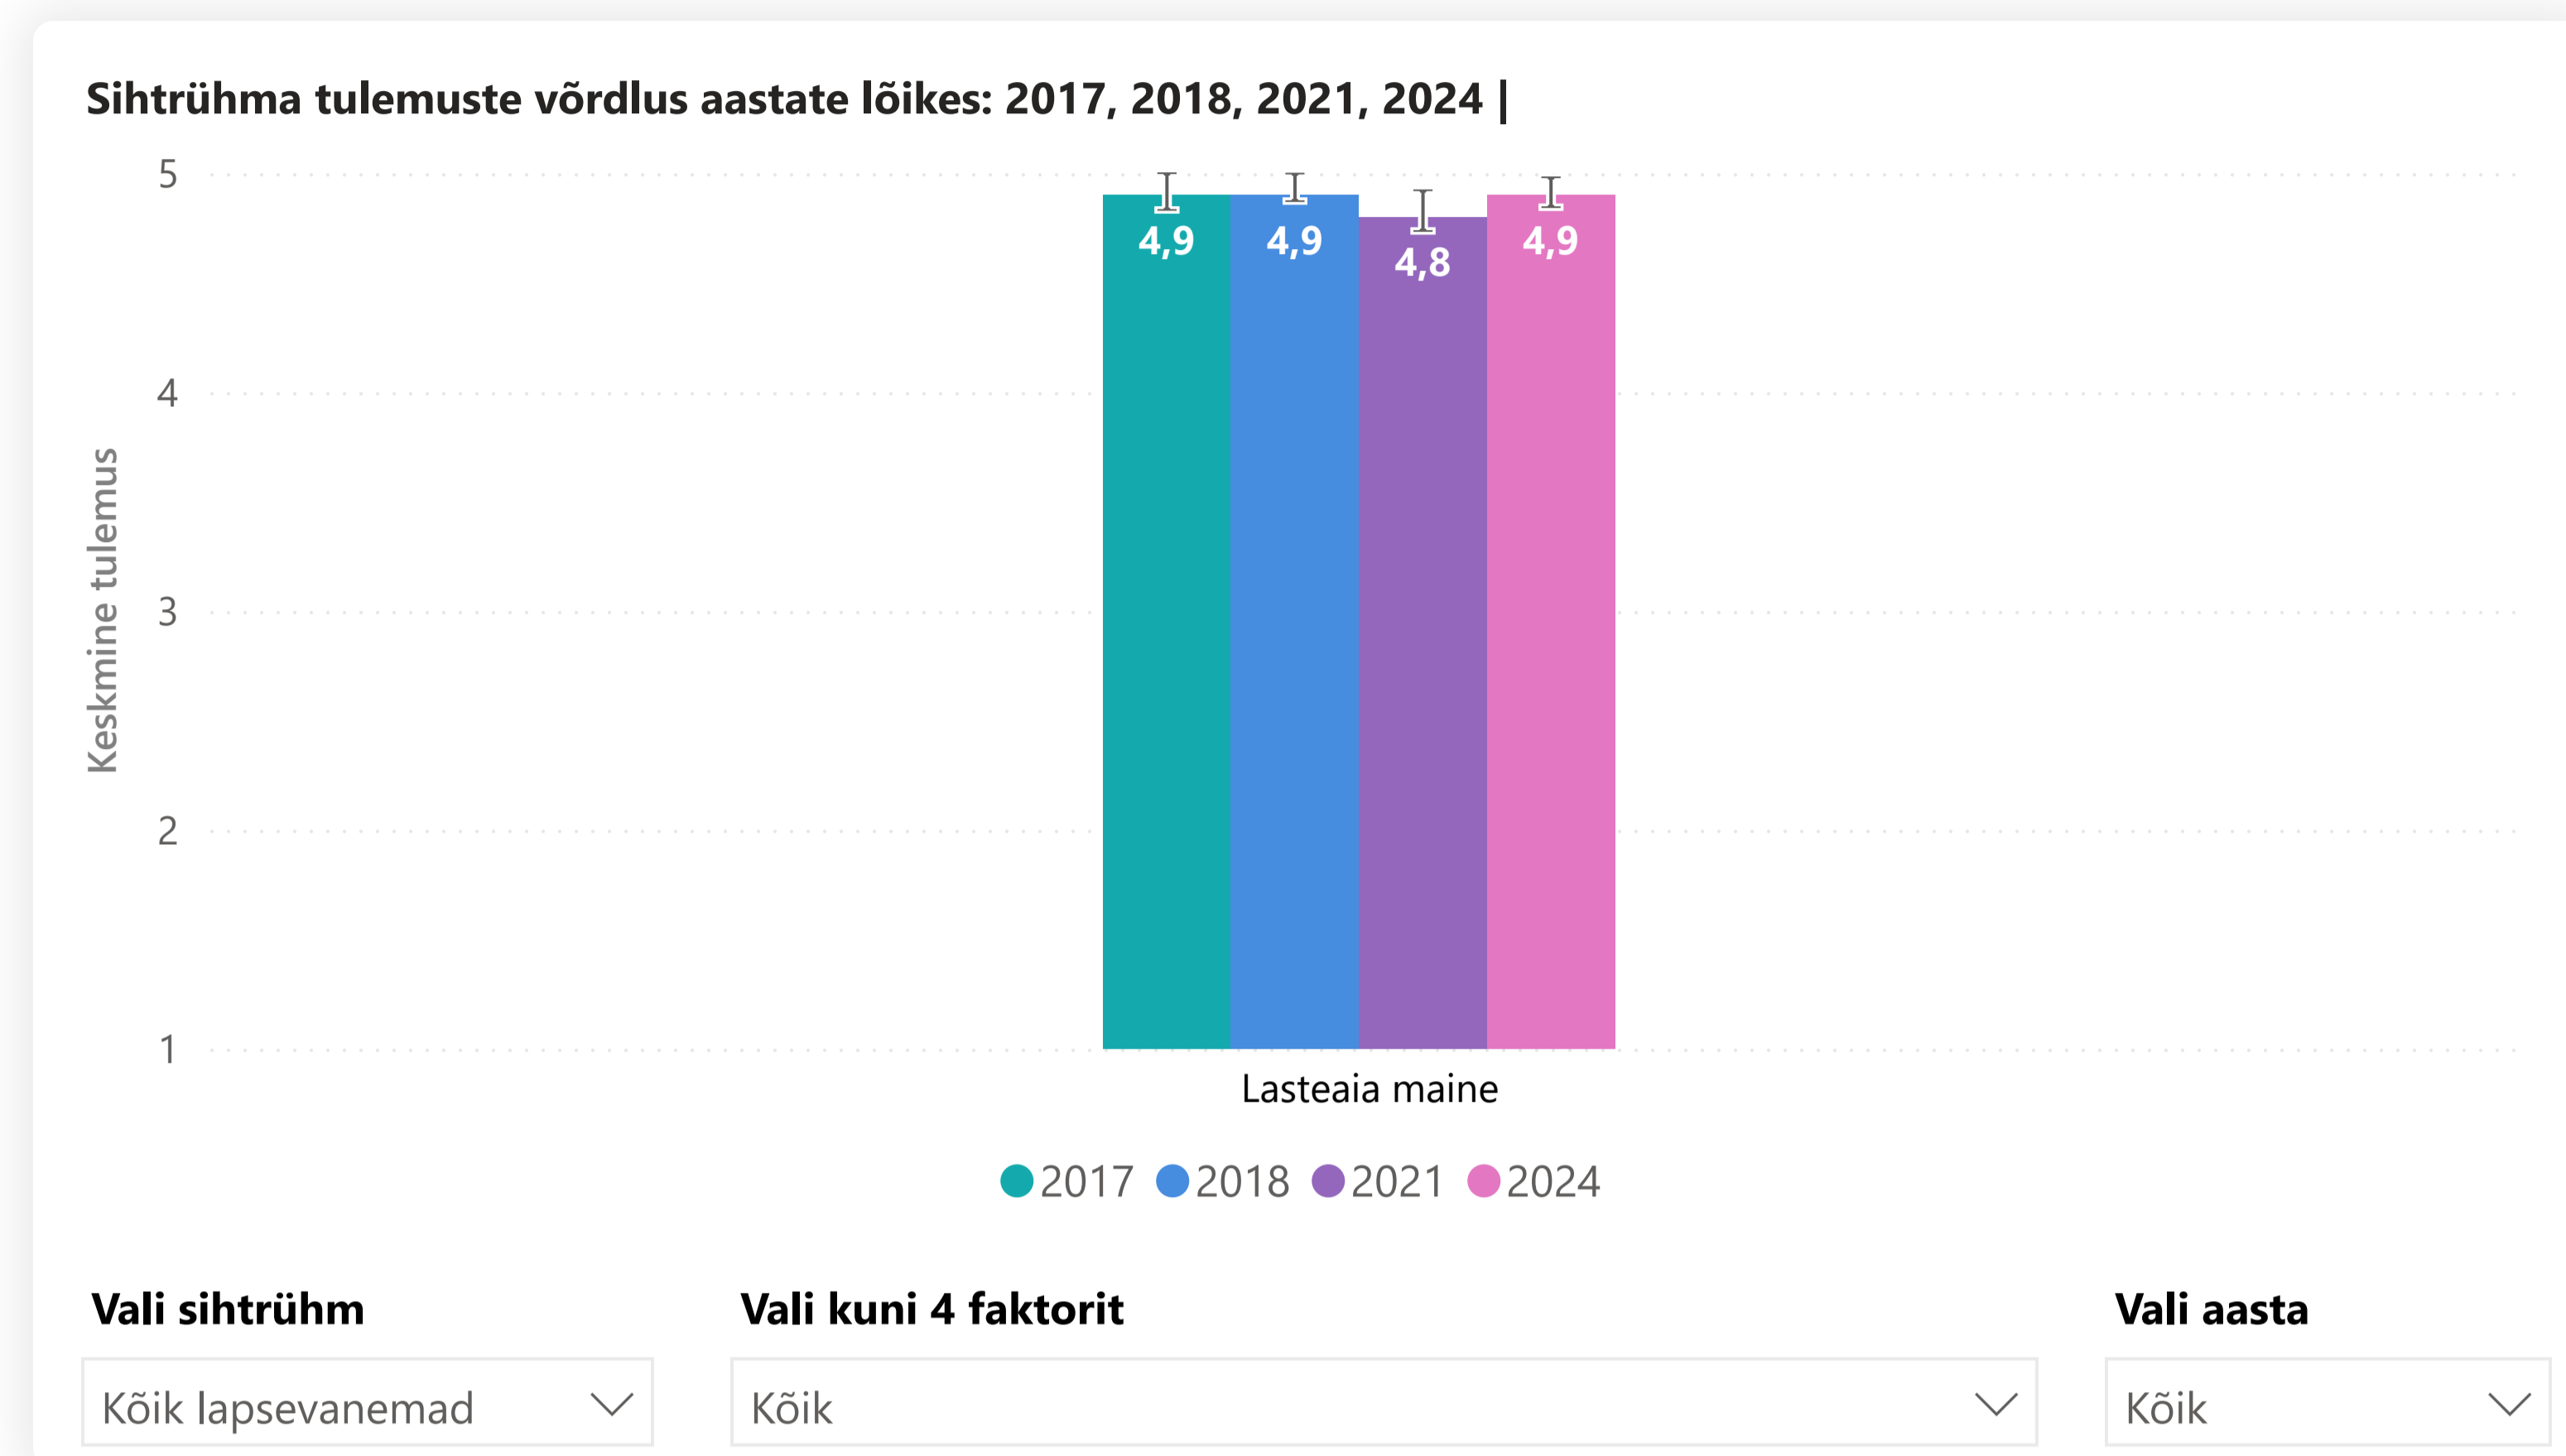

Faktor

Valitud valdkond

Lapsevanemate hinnang lasteaia mainele

Vaheta valdkond

Üksikküsimus

Lapsevanemate faktorite keskmised tulemused: Valdkond: Lapsevanemate hinnang lasteaia mainele

Faktoriga seotud väited